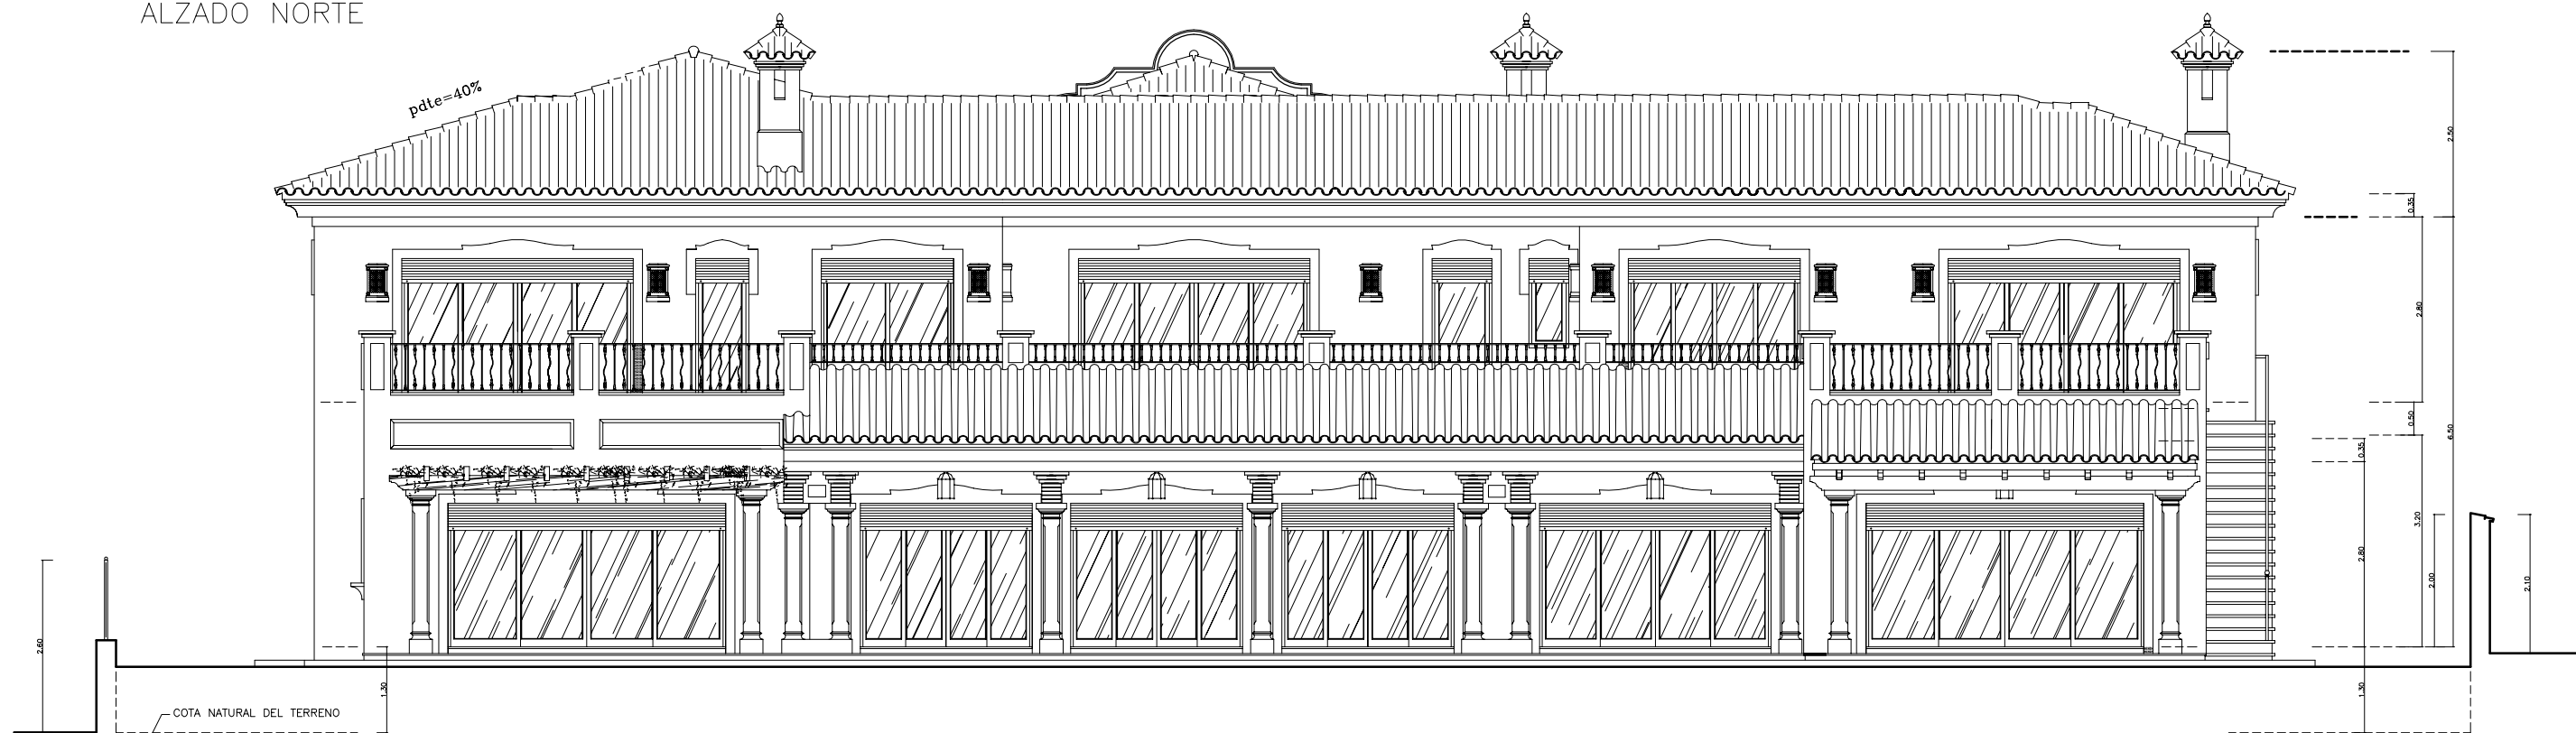

ALZADO NORTE

ALZADO SUR

BREZO INSTALACIONES	PROYECTO : HOTEL EN URB. PLAYA DEL SOL S/N CN-340, Km:164. ESTEPONA, (Málaga)	ESCALA : SIN ESCALA
DECORACION Y ARQUITECTURA DE INTERIOR	PLANO : ALZADOS HOTEL RURAL FRENTE SUR y NORTE	PLANO Nº:
	CLIENTE : MASTOSHA DE GESTION LUDICA EN EL SUR S.L.	FECHA : ENERO/2002