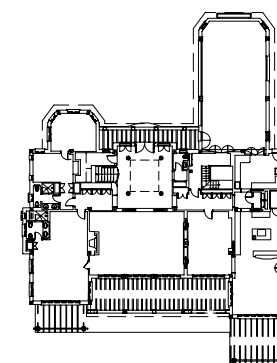

ALZADO NORTE

ALZADO SUR

BREZO INSTALACIONES	PROYECTO : HOTEL EN URB. PLAYA DEL SOL S/N CN-340, Km:164. ESTEPONA, (Málaga)	ESCALA : SIN ESCALA
DECORACION Y ARQUITECTURA DE INTERIOR	PLANO : ALZADOS HOTEL RURAL FRENTE SUR y NORTE	PLANO Nº:
	CLIENTE : MASTOSHA DE GESTION LUDICA EN EL SUR S.L.	FECHA : ENERO/2002